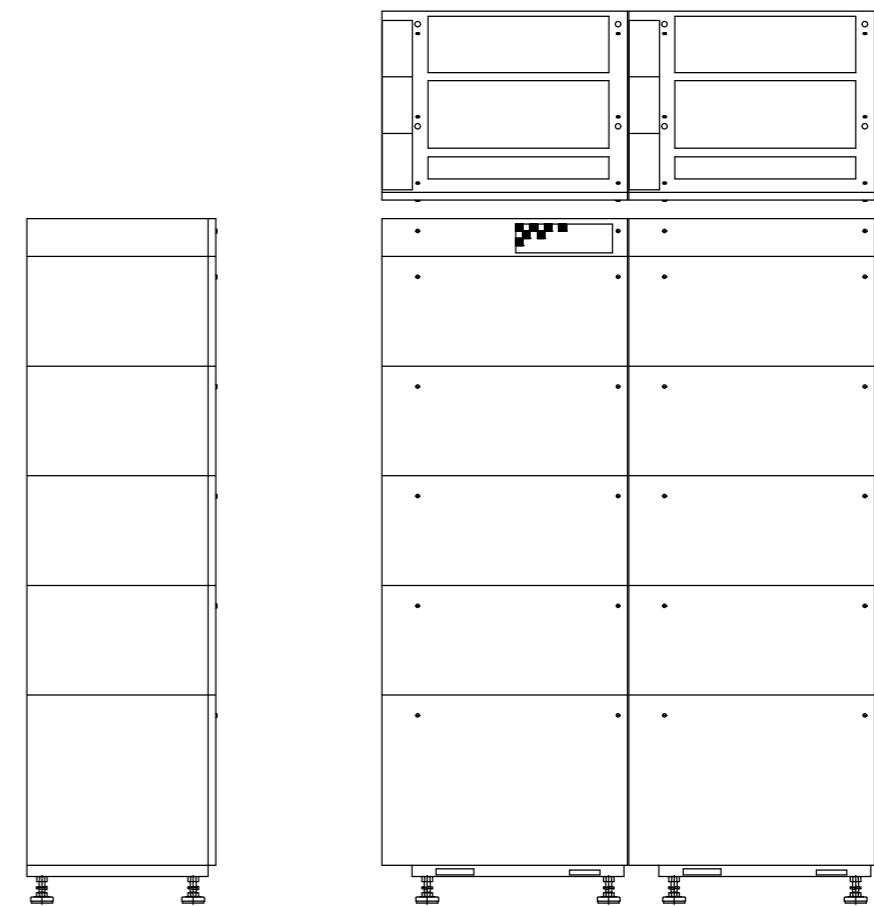

電話交換機室平面図 S1/20

電話交換機本体 (沖電気: DISCOVERYneo)

既設サーバーラック登録図 S: NS

交換部品一覧表

機器名称	台数	参考型式
電話交換機基本CAB用バッテリー	1台	SE105-6
電話交換機増設CAB用バッテリー	1台	SE130-6
通話録音用UPS	2台	UPS610SP-BATT SUA750RMJ1UB
発着信履歴サーバー用UPS交換キット	1台	RBC34L SUA750RMJ1UB
メールサーバーUM6.0用UPS	1台	S-BPA11K52B0010
迷惑電話防止システム用UPS	1台	BN100T